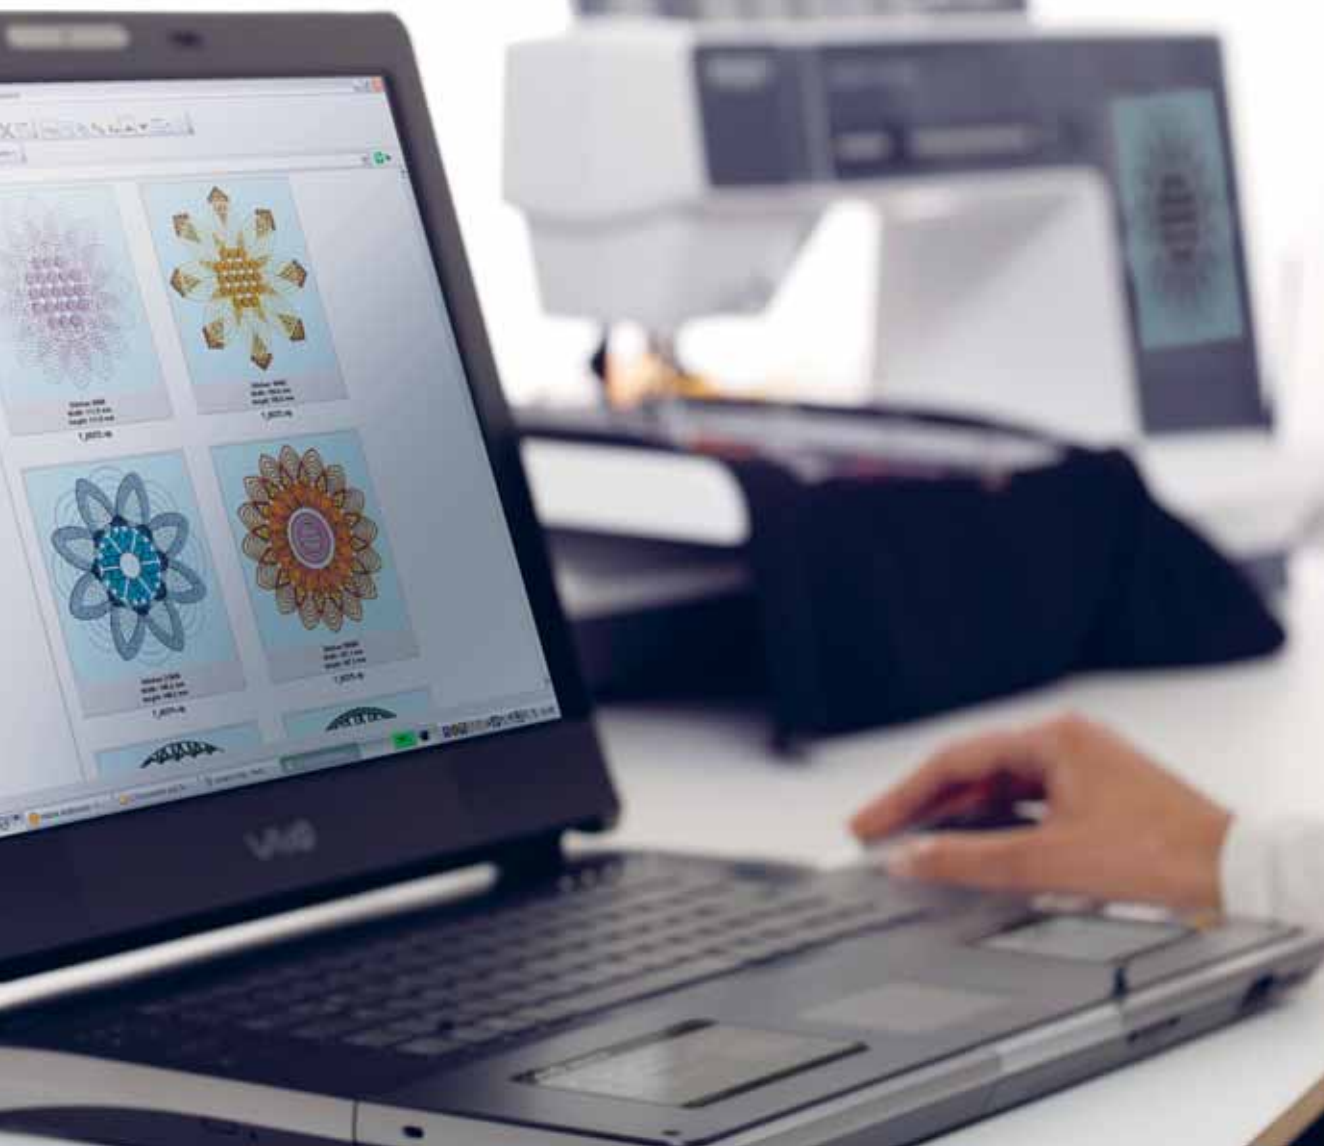

Als u echt een unieke borduurervaring wilt,
logt u in op www.myembroideries.com.
U vindt er een enorme selectie borduurmotieven,
u kunt de art gallery bezoeken voor
inspiratie en u kunt er meer te weten
komen over speciale technieken.